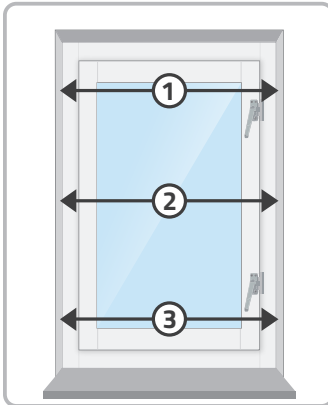

### In de dag (in het kozijn/tussen twee muren)

De raamdecoratie komt tussen twee muren of in het kozijn te hangen.

### Op de dag (over het kozijn)

De raamdecoratie komt op de muur of over het kozijn te hangen.

### Breedte:

Meet de breedte van het kozijn.

**DOE ZELF GEEN REDUCTIES!**

Meet op 3 plekken en neem de kleinste breedte en langste hoogte maat.