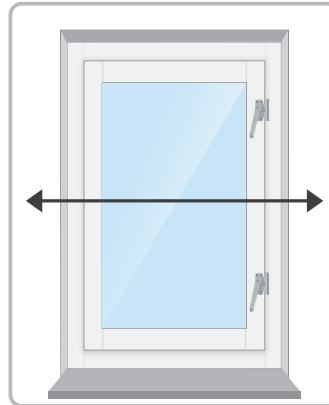

> Stap 2: Meten 'op de dag'

Breedte:

Meet de breedte van het kozijn en tel er 14 cm* bij op, zodat er overlap is.

*Overlap kan ook naar eigen inzicht.