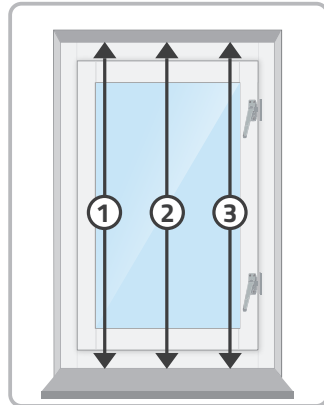

## > Stap 2: Meten 'in de dag'

### Breedte:

Meet de breedte van het kozijn.

**DOE ZELF GEEN REDUCTIES!**

Meet op 3 plekken en neem de kleinste breedte en langste hoogte maat.

### Hoogte:

Meet de hoogte van het kozijn.