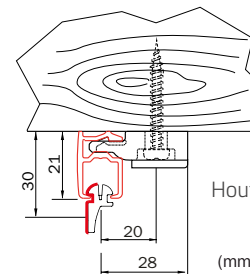

## > Algemeen advies

Houd hierbij rekening met een eventuele vensterbank of verwarming en bij een wave gordijn met de terugvallende plooi.

**i**

 PZ2 Ø = 4,0mm L = 40mm

Beton

Hout

(mm)

**Let op:** de meegeleverde schroevenset is alleen geschikt voor beton en hout.