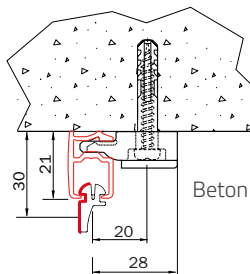

## > Stap 6: Plaatsen railverbinder (optioneel)

Zie bijgeleverde railverbinder montagehandleiding.

## > Stap 7: Monteren rail

Monteer vervolgens de rail middels de schroeven aan het plafond of klik de rail op de wandsteunen.

## > Algemeen advies

Houd hierbij rekening met een eventuele vensterbank of verwarming en bij een wave gordijn met de terugvallende plooi.

**i**

 PZ2 Ø = 4,0mm L = 40mm

Beton

Hout

(mm)

**Let op:** de meegeleverde schroevenset is alleen geschikt voor beton en hout.