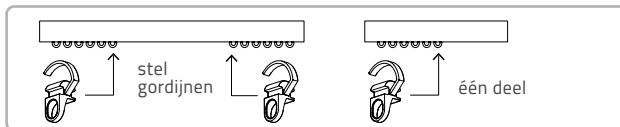

(Vervolg) Stap 1: Rail samenstellen (enkele of dubbele plooi)

C: Plaats vervolgens de glijders. Houd er rekening mee dat de voorkant(rood) allemaal naar de kamerzijde staan.

D: Druk de eindkap in de rail.