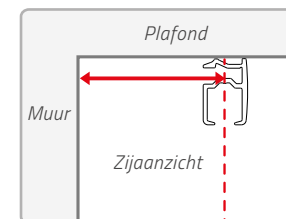

Stap 4: Plaatsing steunen

A: Bepaal de afstand vanaf de achterwand tot de rail. Houd hierbij rekening met een eventuele vensterbank of verwarming en bij een wave gordijn met de terugvallende plooi.